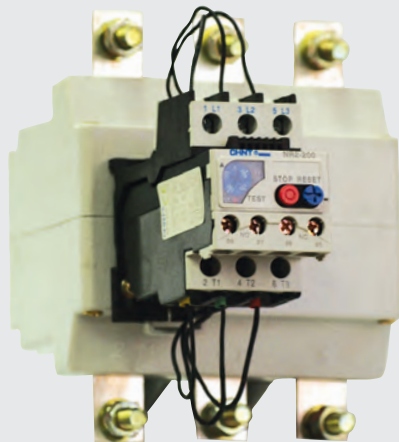

AC MAGNETIC CONTACTORS (4 POLE), & THERMAL OVERLOAD RELAYS

NR2-25G
THERMAL OVERLOAD RELAY

NR2-93G
THERMAL OVERLOAD RELAY

NR2-150G
THERMAL OVERLOAD RELAY

AC MAGNETIC CONTACTORS - 4 POLE

Part Number	Current AC3	Rating AC1	KW 400V	Main Contacts	UNIT PRICE (excl. VAT)
NC1-0904	9 A	20 A	4 KW	4 NO	R 152.00
NC1-0908	9 A	20 A	4 KW	2 NO + 2NC	P.O.A
NC1-1204	12 A	25 A	5.5 KW	4 NO	R 156.00
NC1-1208	12 A	25 A	5.5 KW	2 NO + 2NC	P.O.A
NC1-2504	25 A	40 A	11 KW	4 NO	R 256.00
NC1-2508	25 A	40 A	11 KW	2 NO + 2 NC	P.O.A
NC1-4004	40 A	60 A	18.5 KW	4 NO	R 652.00
NC1-4008	40 A	60 A	18.5 KW	2 NO + 2 NC	P.O.A
NC1-5004	50 A	80 A	22 KW	4 NO	R 684.00
NC1-5008	50 A	80 A	22 KW	2 NO + 2 NC	P.O.A
NC1-6504	65 A	80 A	30 KW	4 NO	R 868.00
NC1-6508	65 A	80 A	30 KW	2 NO + 2 NC	P.O.A
NC1-8004	80 A	125 A	37 KW	4 NO	R1,184.00
NC1-8008	80 A	125 A	37 KW	2 NO + 2 NC	P.O.A
NC1-9504	95 A	125 A	45 KW	4 NO	R1,184.00
NC1-9508	95 A	125 A	45 KW	2 NO + 2 NC	P.O.A